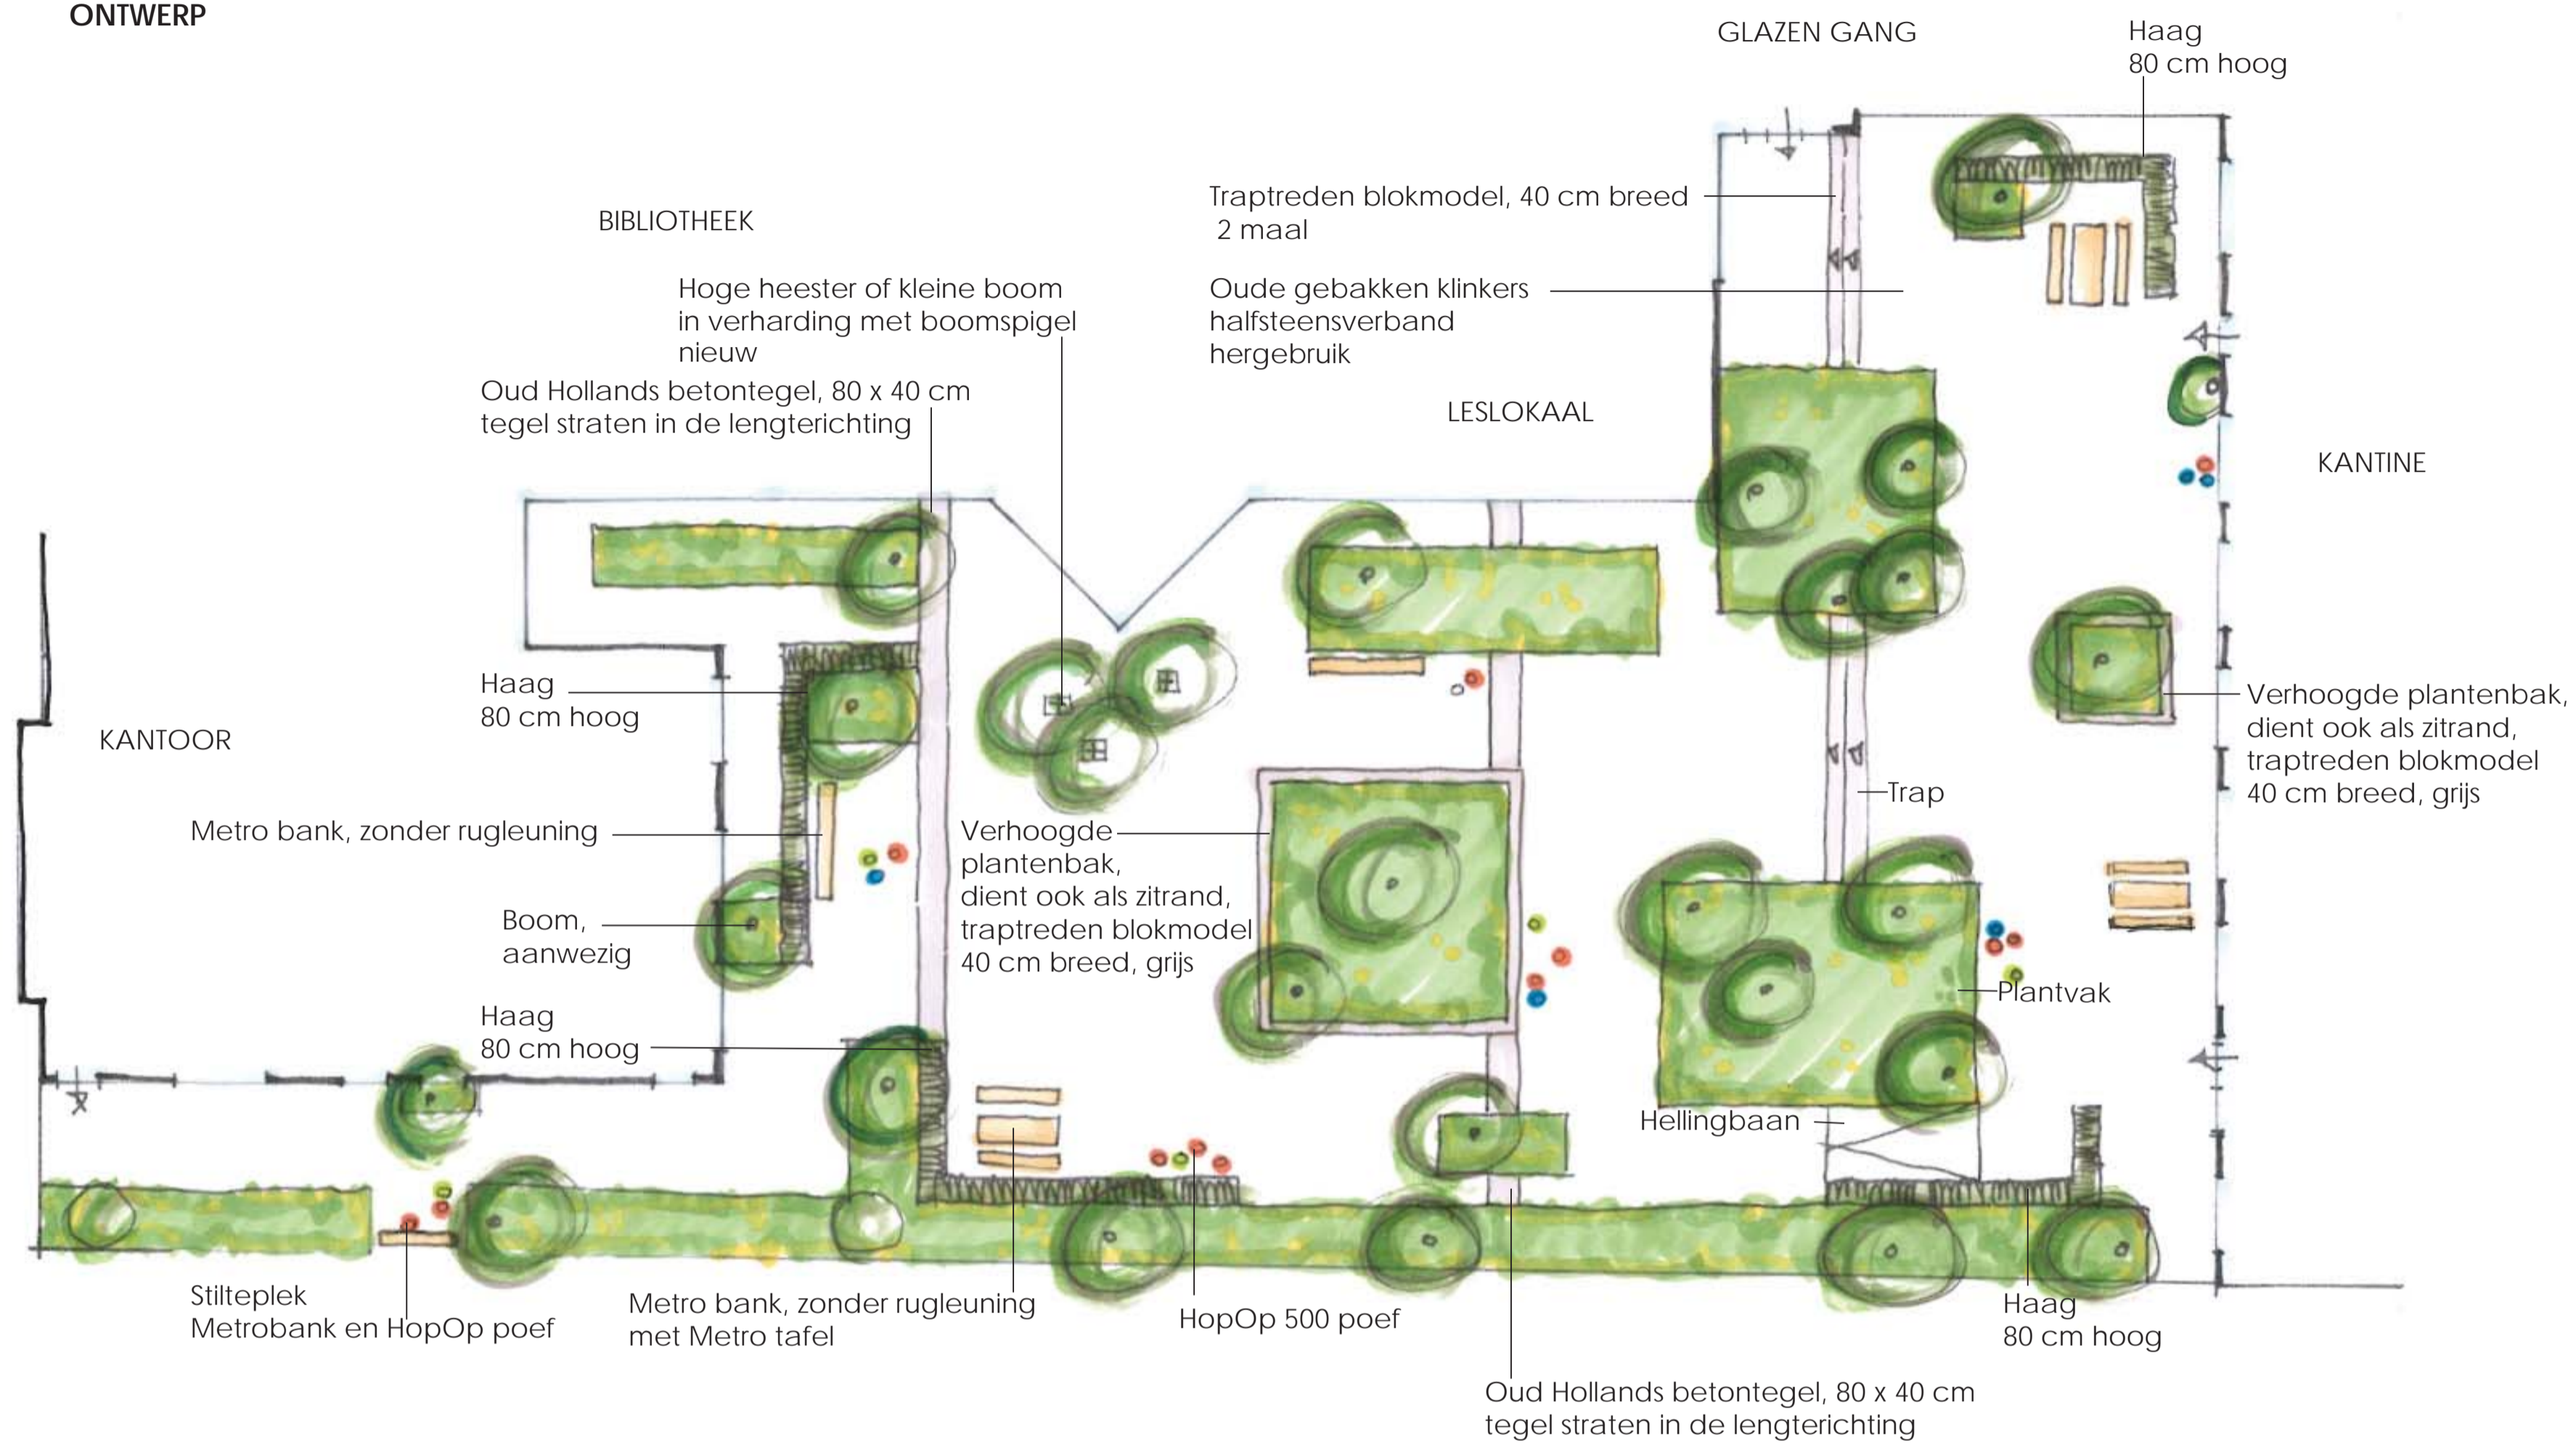

BINNENTUIN - EVANGELISCHE HOGESCHOOL TE AMERSFOORT

ONTWERP

REFERENTIEBEELDEN BEPLANTING

Sfeer: Bostuin met seizoenbeleving

Hoge heester / kleine boom

Heptacodium miconioides
Zevenzonenboom

Heester

Hedera helix 'Arborescens'
Struiklimop
Vaste plant